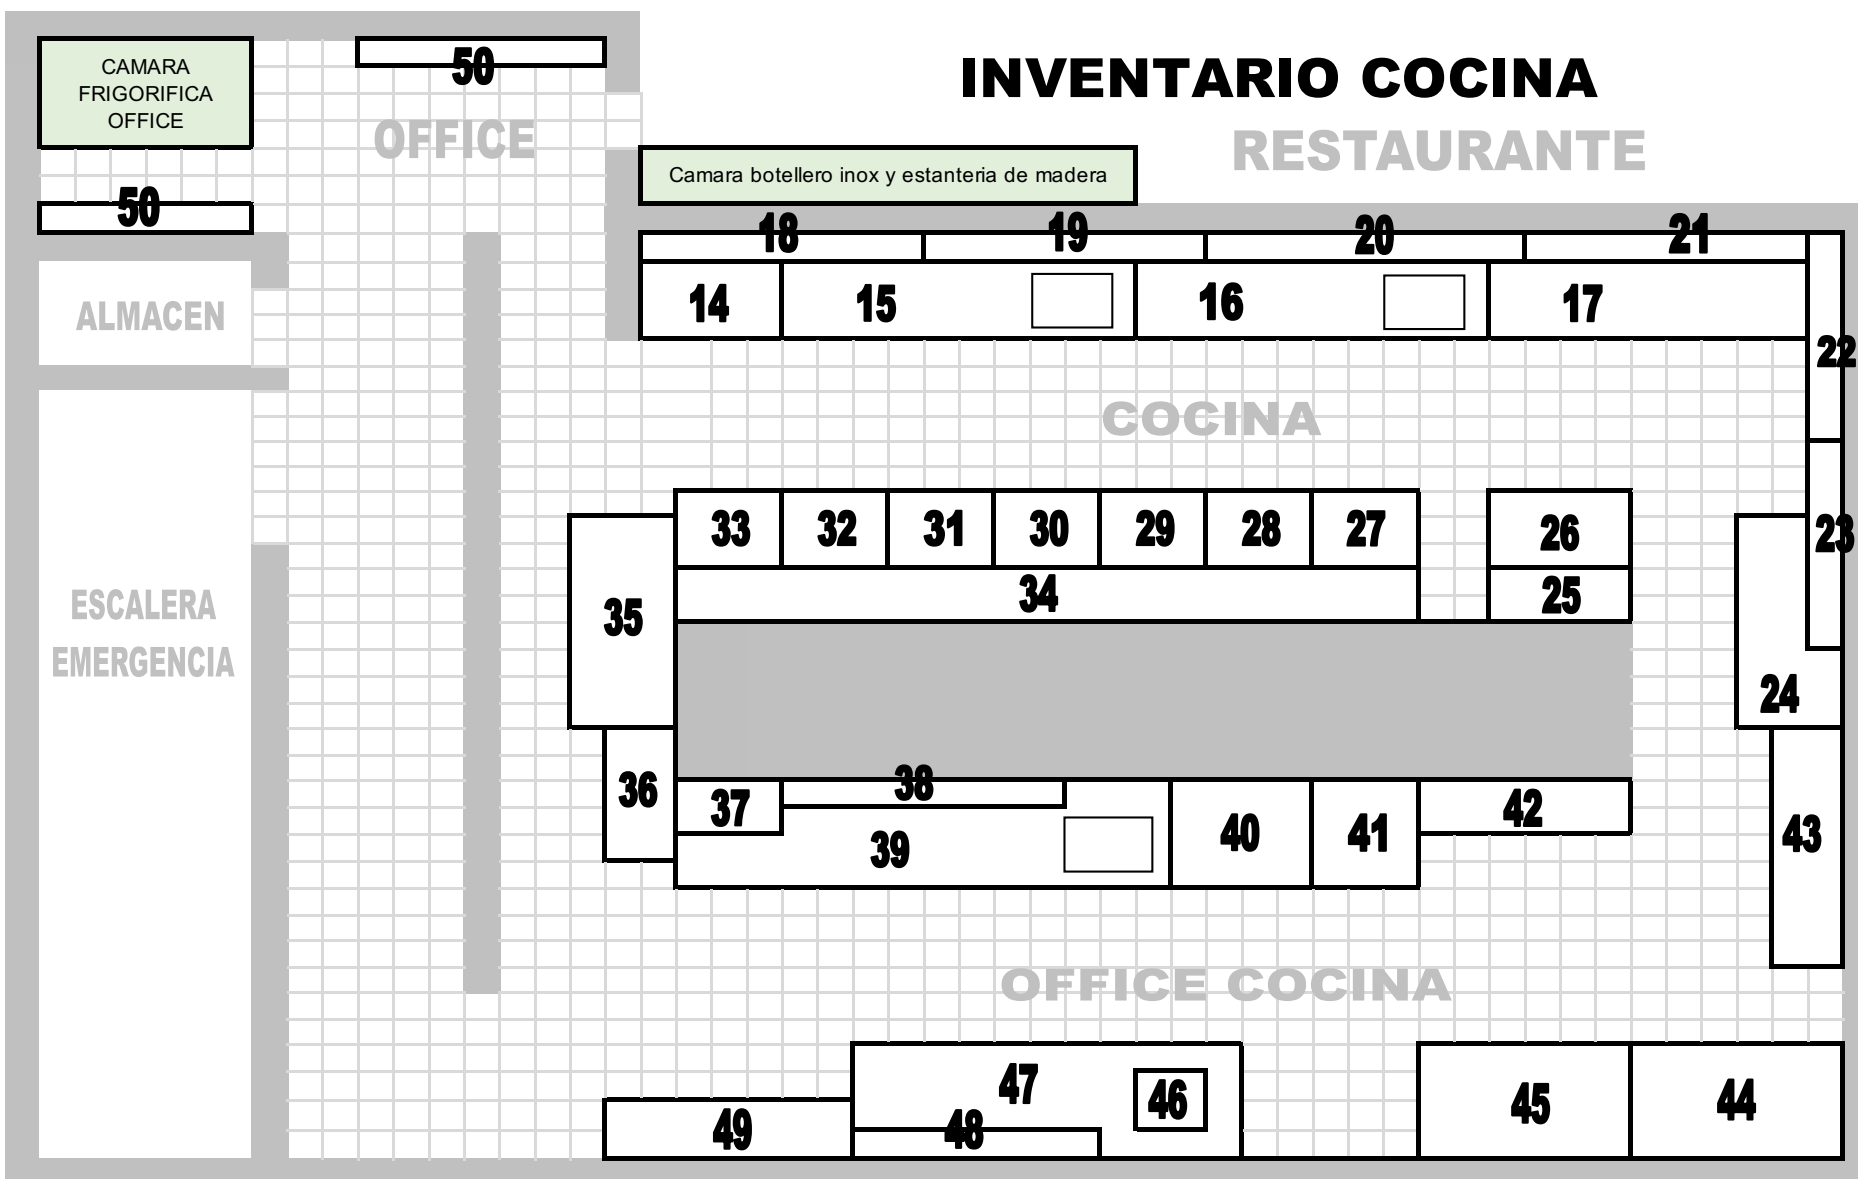

INVENTARIO CAFETERIA FEBRERO 2021

lunes, 8 de febrero de 2021

Nº	EQUIPO
1	Lavavajillas Intecno mod.. IAP 4350
2	Encimera bajo mostrador inox. fabridinox con seno y escurridor 1400x700x850 mm.
3	Enfriador de botellas fagor modelo BFT-200-1, medidas 2000x550x850
4	2 muebles sotabancos, cafetero con encimera corrida, 6.000x600x1.045 mm, inox.
5	Máquina de hielo pulsar 145, cubito macizo, refrigerada por agua.
6	Mesa EDESA Acero inox MM-147 medidas 1400x700x850mm
7	Estantería mural de pared Edesa modelo EML-1640, medidas 1.600x400 mm.
8	Mesa snack fría fagor modelo MSP-200-F con fregadero medidas 2017x600x850 mm.
9	Mesa caliente Edesa, modelo MC-180, medidas 1800x700x850 mm
10	Armario Fagor mod.. AFN-1404 congelación
11	Mesa caliente Edesa, modelo MC-180, medidas 1800x70x850 mm.
12	Estantería mural de pared Edesa modelo EML-1640, medidas 1.600x400 mm.
13	Estantería mural de pared Edesa modelo EML-1640, medidas 1.600x400 mm.
14	Mesa fabridinox mural en acero inoxidable, medidas 1000x600x850 mm.
15	Mesa snack fría fagor modelo MSP-200-F con fregadero 2017x600x850 mm.
16	Mesa fabridinox con seno y hueco separador de grasas. Medidas 2600x600x850 mm.
17	Mesa fría fagor modelo MSP-250. Medidas 2452x600x850 mm.
18	Estantería mural de pared Edesa modelo EML-1640, inox. medidas 1.600x400 mm.
19	Estantería mural de pared Edesa modelo EML-1640, inox. medidas 1.600x400 mm.
20	Estantería mural de pared Edesa modelo EML-1640, inox. medidas 1.600x400 mm.
21	Estantería mural de pared Edesa modelo EML-1640, inox. medidas 1.600x400 mm.
22	Estantería mural de pared Edesa modelo EML-1640, inox. medidas 1.600x400 mm.
23	Estantería mural de pared Edesa modelo EML-1640, inox. medidas 1.600x400 mm.
24	Mesa de acero inoxidable, fabridinox medidas 2000x600x850 mm.
25	Campana mural Capdevila especial hornos, medidas 1.500x1.200 mm, con turbina incorporada.
26	Horno a gas Rational Self Cooking Center mod.. SCC201
27	Baño maría eléctrico fagor modelo BMG-710, medidas 700x750x290 mm.
28	Elemento neutro fagor modelo EN-710 medidas 700x750x290 mm.
29	Freidora a gas fagor modelo FG-720, 2 cestas, 700x750x850 mm, 26.000K/CAL.
30	Grill a gas Fagor serie 700
31	Fry top a gas cromo duro fagor, modelo FTG/C-710, 700x750x250 mm, 12.000 K/CAL.
32	Cocina a gas fagor modelo CG-741, 700x700x850 mm, 4 fuegos y 1 horno.
33	Elemento neutro fagor modelo EN-710 medidas 700x750x290 mm.
34	Campana mural Capdevila especial hornos, medidas 1.500x1.200 mm, Con turbina.
35	Mesa caliente Edesa 2ª mano mod.. MCP-120, 1200x700x850
36	Mesa inox de preparación
37	Caldera mural Junkers de ACS a gas.
38	Estantería mural de pared Edesa modelo EMT-1840, medidas 1800x400 mm.
39	Mesas mural fabridinox inox., de trabajo, de entrada lavavajillas, seno y ducha, 2600x700x850 mm.
40	Lavavajillas de capota fagor, modelo FI-100-B, con bomba, medidas 675x675x1400 mm.
41	Mesa de salida de vajilla fagor medidas 770x600x900 mm.
42	Estantería en aluminio polietileno azul Edesa
43	Estantería en aluminio polietileno azul Edesa
44	Armario gastronorm fagor, modelo AFP-1604, medidas 1388x826x2008 mm.
45	Armario Fagor mod.. AP-701 de pescados
46	Cortadora Intecno mod.. F300E
47	Mesa de congelación fagor, modelo MSN-200, medidas 2017x600x850 mm
48	Estantería mural de pared Edesa modelo EML-1640, medidas 1.600x400 mm.
49	Estantería en aluminio polietileno azul Edesa
50	2 Estanterías office restaurante
51	4 Estanterías almacén cafetería
52	1 Estantería almacén con puertas.