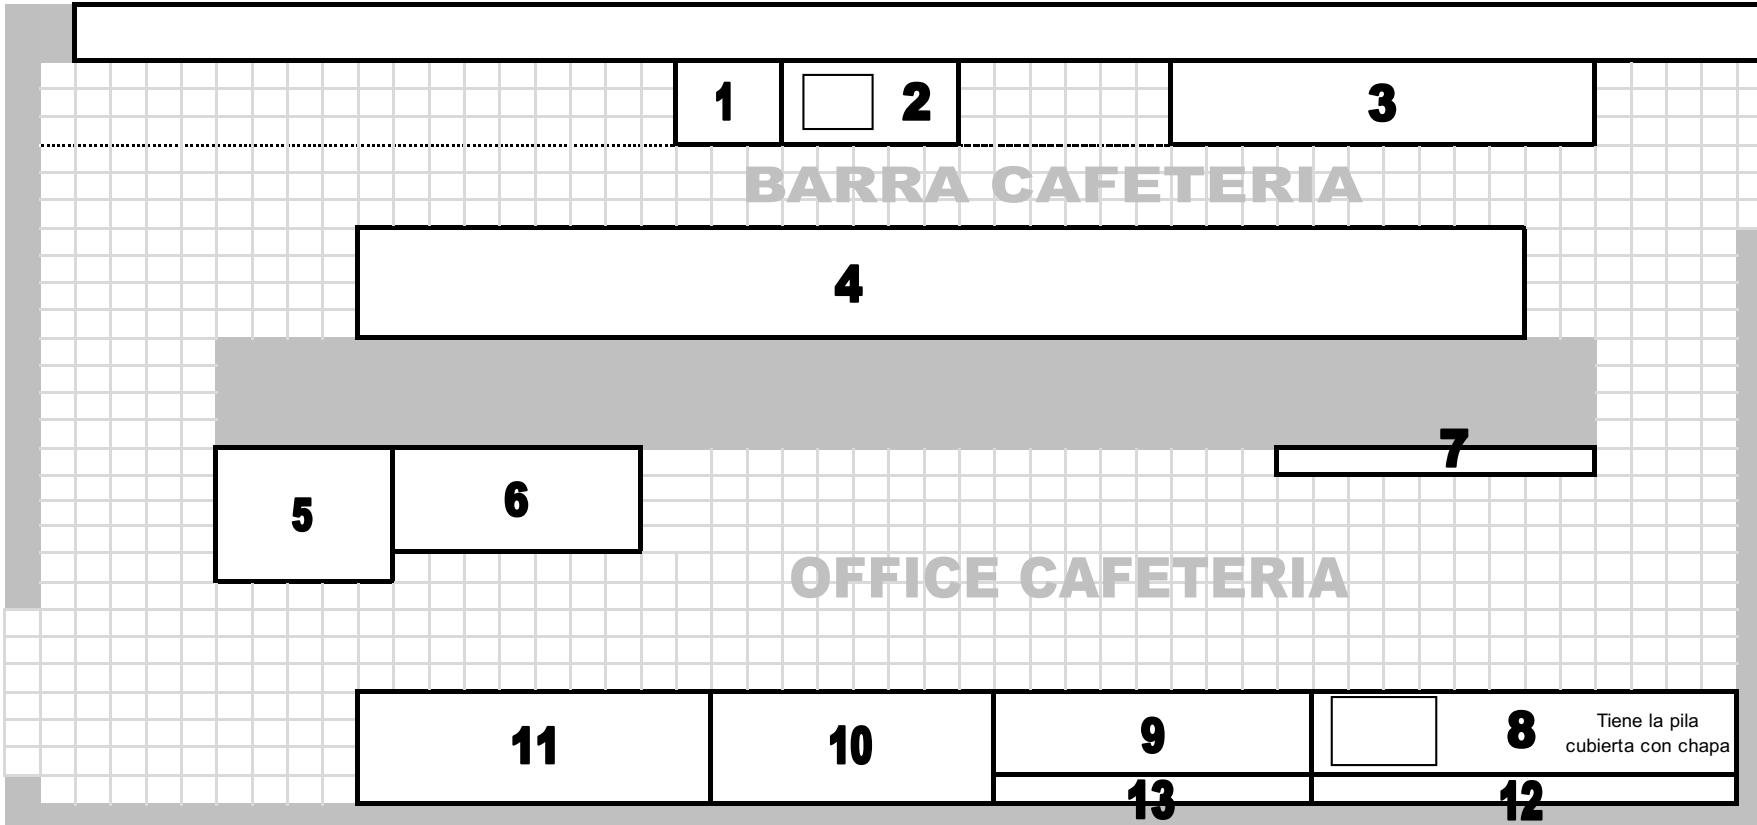

INVENTARIO CAFETERIA FEBRERO 2021

lunes, 8 de febrero de 2021

Nº	EQUIPO
1	Lavavajillas Intecno mod.. IAP 4350
2	Encimera bajo mostrador inox. fabridinox con seno y escurridor 1400x700x850 mm.
3	Enfriador de botellas fagor modelo BFT-200-1, medidas 2000x550x850
4	2 muebles sotabancos, cafetero con encimera corrida, 6.000x600x1.045 mm, inox.
5	Máquina de hielo pulsar 145, cubito macizo, refrigerada por agua.
6	Mesa EDESA Acero inox MM-147 medidas 1400x700x850mm
7	Estantería mural de pared Edesa modelo EML-1640, medidas 1.600x400 mm.
8	Mesa snack fría fagor modelo MSP-200-F con fregadero medidas 2017x600x850 mm.
9	Mesa caliente Edesa, modelo MC-180, medidas 1800x700x850 mm
10	Armario Fagor mod.. AFN-1404 congelación
11	Mesa caliente Edesa, modelo MC-180, medidas 1800x70x850 mm.
12	Estantería mural de pared Edesa modelo EML-1640, medidas 1.600x400 mm.
13	Estantería mural de pared Edesa modelo EML-1640, medidas 1.600x400 mm.
14	Mesa fabridinox mural en acero inoxidable, medidas 1000x600x850 mm.
15	Mesa snack fría fagor modelo MSP-200-F con fregadero 2017x600x850 mm.
16	Mesa fabridinox con seno y hueco separador de grasas. Medidas 2600x600x850 mm.
17	Mesa fría fagor modelo MSP-250. Medidas 2452x600x850 mm.
18	Estantería mural de pared Edesa modelo EML-1640, inox. medidas 1.600x400 mm.
19	Estantería mural de pared Edesa modelo EML-1640, inox. medidas 1.600x400 mm.
20	Estantería mural de pared Edesa modelo EML-1640, inox. medidas 1.600x400 mm.
21	Estantería mural de pared Edesa modelo EML-1640, inox. medidas 1.600x400 mm.
22	Estantería mural de pared Edesa modelo EML-1640, inox. medidas 1.600x400 mm.
23	Estantería mural de pared Edesa modelo EML-1640, inox. medidas 1.600x400 mm.
24	Mesa de acero inoxidable, fabridinox medidas 2000x600x850 mm.
25	Campana mural Capdevila especial hornos, medidas 1.500x1.200 mm, con turbina incorporada.
26	Horno a gas Rational Self Cooking Center mod.. SCC201
27	Baño maría eléctrico fagor modelo BMG-710, medidas 700x750x290 mm.
28	Elemento neutro fagor modelo EN-710 medidas 700x750x290 mm.
29	Freidora a gas fagor modelo FG-720, 2 cestas, 700x750x850 mm, 26.000K/CAL.
30	Grill a gas Fagor serie 700
31	Fry top a gas cromo duro fagor, modelo FTG/C-710, 700x750x250 mm, 12.000 K/CAL.
32	Cocina a gas fagor modelo CG-741, 700x700x850 mm, 4 fuegos y 1 horno.
33	Elemento neutro fagor modelo EN-710 medidas 700x750x290 mm.
34	Campana mural Capdevila especial hornos, medidas 1.500x1.200 mm, Con turbina.
35	Mesa caliente Edesa 2ª mano mod.. MCP-120, 1200x700x850
36	Mesa inox de preparación
37	Caldera mural Junkers de ACS a gas.
38	Estantería mural de pared Edesa modelo EMT-1840, medidas 1800x400 mm.
39	Mesas mural fabridinox inox., de trabajo, de entrada lavavajillas, seno y ducha, 2600x700x850 mm.
40	Lavavajillas de capota fagor, modelo FI-100-B, con bomba, medidas 675x675x1400 mm.
41	Mesa de salida de vajilla fagor medidas 770x600x900 mm.
42	Estantería en aluminio polietileno azul Edesa
43	Estantería en aluminio polietileno azul Edesa
44	Armario gastronorm fagor, modelo AFP-1604, medidas 1388x826x2008 mm.
45	Armario Fagor mod.. AP-701 de pescados
46	Cortadora Intecno mod.. F300E
47	Mesa de congelación fagor, modelo MSN-200, medidas 2017x600x850 mm
48	Estantería mural de pared Edesa modelo EML-1640, medidas 1.600x400 mm.
49	Estantería en aluminio polietileno azul Edesa
50	2 Estanterías office restaurante
51	4 Estanterías almacén cafetería
52	1 Estantería almacén con puertas.